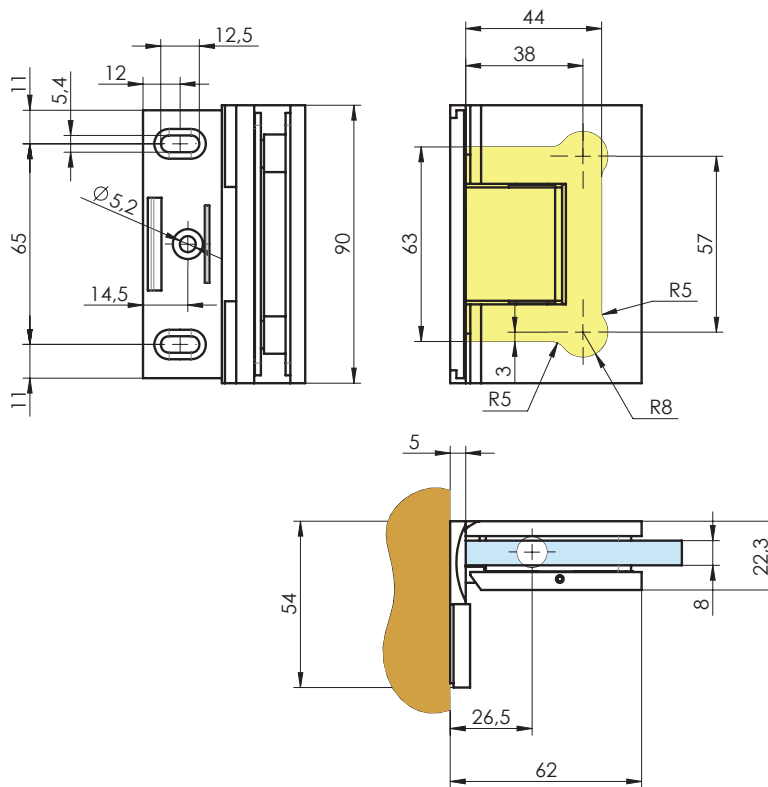

## 855W1R QUB series

8mm	1000mm
10mm	900mm
12mm	900mm

MAX 50kg	0°-15°
----------	--------

- Cerniera a scatto regolabile, aletta spostata vetro-muro, con copertine copriviti. Apertura +90° -90° e posizione di stop (scatto) a 0°.

- Bisagra sin tornillos visibles, con retención y aleta desplazada - para box ducha. Tope a 0°.

- Adjustable clicking hinge for shower boxes with offset fixing wing and with cover for screws. Stop at 0°.

- Einstellbares Pendeltürband Glas-Wand Einseitige Platte und Abdeckungen mit Feststellung 0° für Duschen.

## 855W5R QUB series

8mm	1000mm
10mm	900mm
12mm	900mm

MAX 50kg	0°-15°
----------	--------

- Cerniera a scatto regolabile, vetro-vetro 180°, con copertine copriviti. Apertura +90° -90° e posizione di stop (scatto) a 0°.